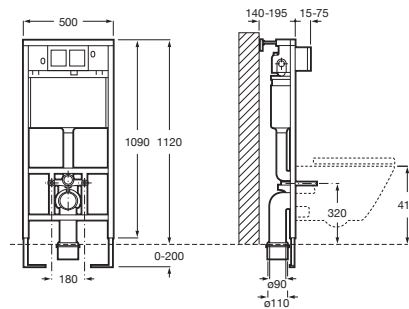

IN-WALL

Duplo WC - rezervor încastrat, pentru WC suspendat, cu mecanism dublă descărcare

PRE (FĂRĂ TVA) (FĂRĂ TVA)

842,00 LEI

SCHIȚE TEHNICE

CARACTERISTICI

Adecvat pentru: Closet suspendat

Adâncime minimă de fixare (mm): 140

Adâncimea rezervorului (mm): 125

Conexiune cot: DN100 (110 mm), DN90 (90 mm)

Gama presiunii dinamice: 0,1 - 10 Bar

Poziție placă de comandă: Frontal

Poziia admisiei apă: Top, Înspoi

Recomandat pentru spații publice

PL1 DUAL - Clapetă de acționare cu dublă comandă, pentru rezervor ascuns

89009500.

PL10 DUAL - Placa de acționare cu dublă comandă pentru rezervor ascuns, finisaj mat

89008920.

PL10 DUAL - Placa de acționare cu dublă comandă pentru rezervor ascuns